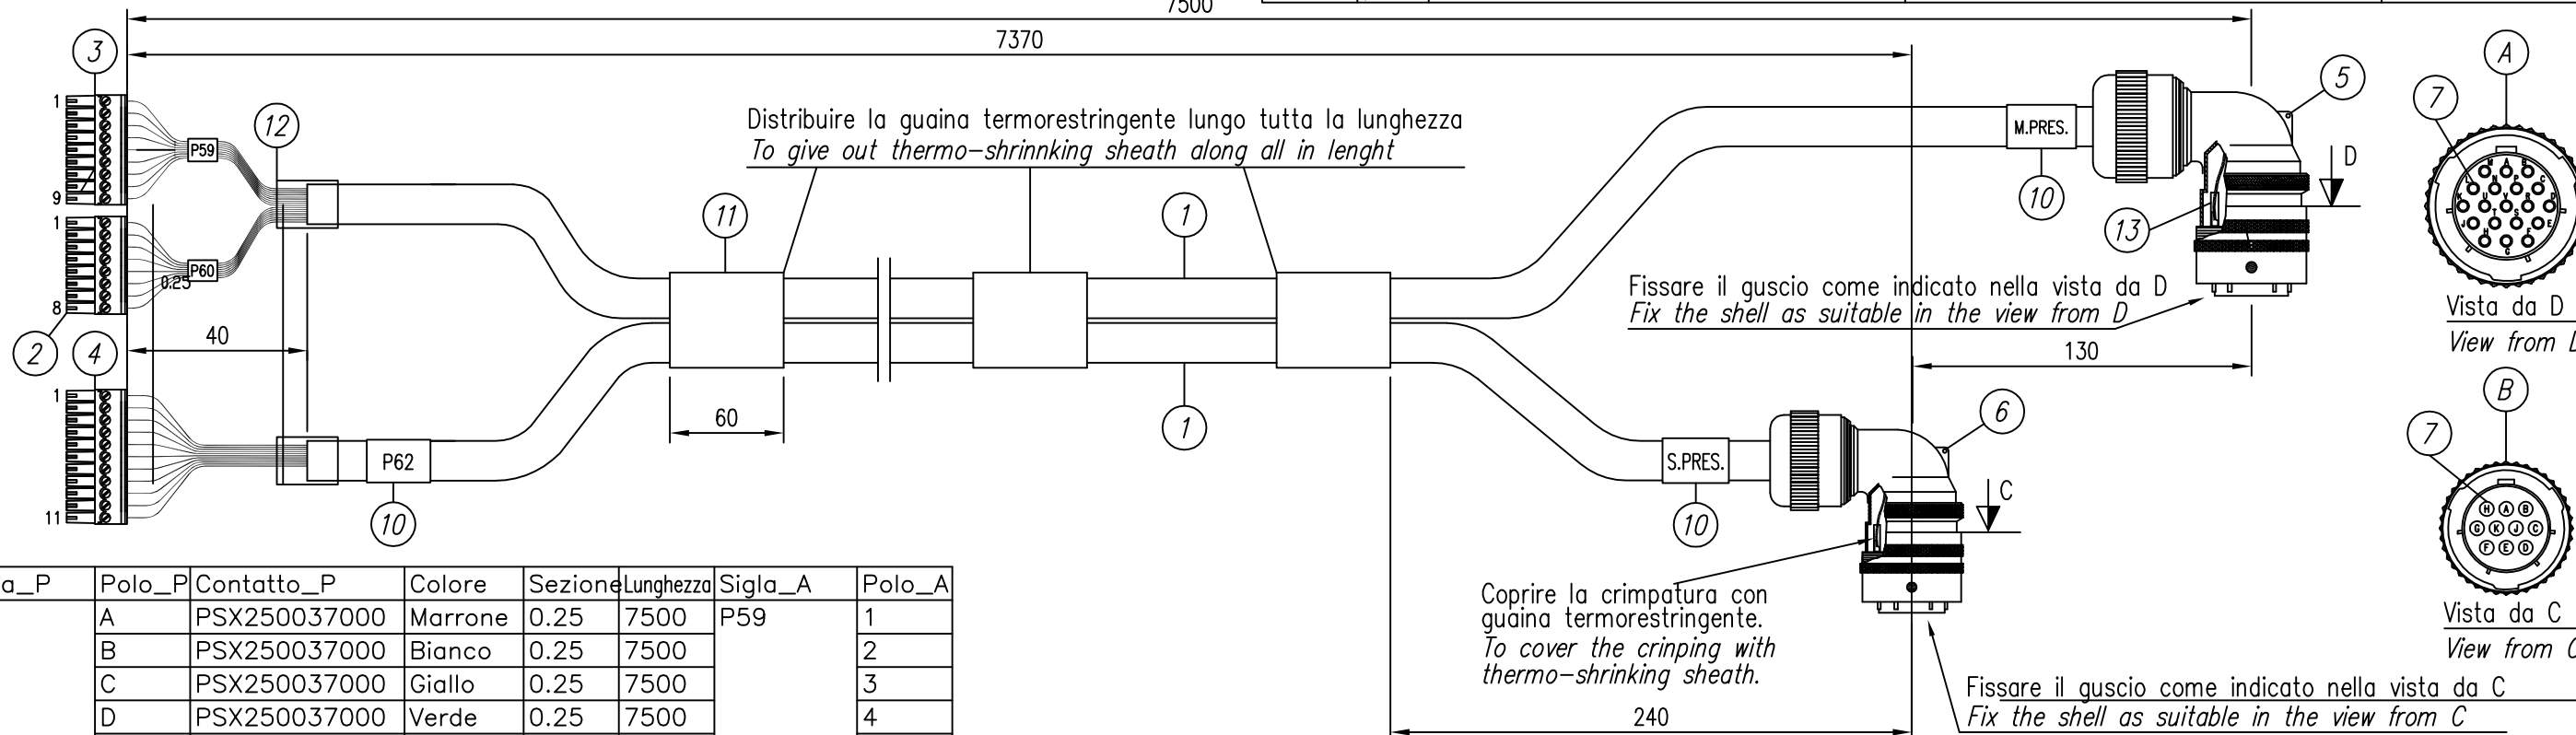

P59				
Segnale	Colore	Polo	Cavo	Cross
+MC1	Marrone	1	C1	A/A
-MC1	Bianco	2	C1	A/B
+MC2	Giallo	3	C1	A/C
-MC2	Verde	4	C1	A/D
+MC3	Rosa	5	C1	A/E
-MC3	Grigio	6	C1	A/F
+MC4	Rosso	7	C1	A/G
-MC4	Blu	8	C1	A/H
SCH	Schermo	9	C1	A/U

Saldare il filo con lo schermo sotto la guaina termorestringente. Verificare l'isolamento di 1500V tra schermo e fili.
 Weld the wire with the shield under the thermo-shrinking sheath. Verify the isolation of 1500V between shield and wires.

Q.tà	UM	Descrizione	Description	Codice / Code
300	mm	Guaina restringente	Thermo-shrinking sheath	PRZ310120003
60	mm	Guaina restringente	Thermo-shrinking sheath	PRZ310120008
1020	mm	Guaina restringente	Thermo-shrinking sheath	PRZ310120010
14870	mm	Cavo 8x2x0.25 mmq schermato	Cable 8x2x0.25 mmq shielded	PSO241035016
1	pz	Connettori femmina 8 vie	Female connector 8 ways	PSO251077008
1	pz	Connettori femmina 9 vie	Female connector 9 ways	PSO251077009
1	pz	Connettori femmina 11 vie	Female connector 11 ways	PSO251077011
1	pz	Connettore circolare 90° 12-10S	Circular connector 90° 12-10S	PSO251125000
1	pz	Connettore circolare 90° 14-19S	Circular connector 90° 14-19S	PSO251126000
3	pz.	Siglacavo adesivo	Adhesive cable marker	PSO551132004
27	pz	Contatto femmina VPR-CR	Contact female VPT-CR	PSX250037000